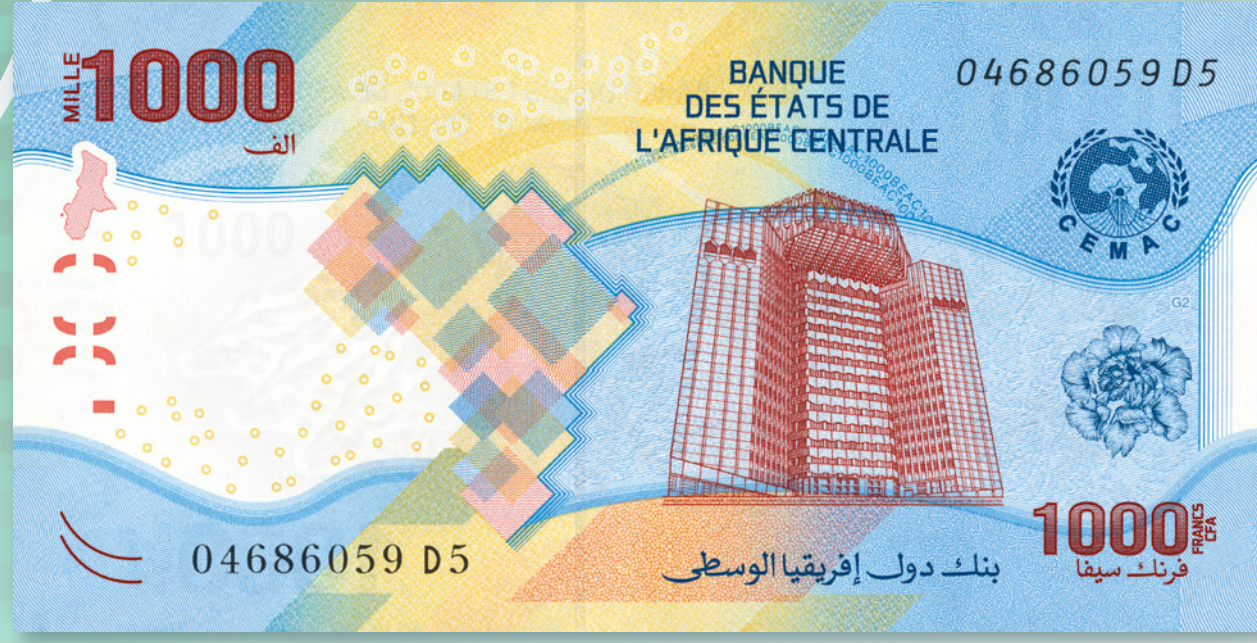

# BANQUE DES ÉTATS DE L'AFRIQUE CENTRALE BANCO DE LOS ESTADOS DE AFRICA CENTRAL

À partir du 15 décembre 2022,  
la BEAC met en circulation sa Nouvelle Gamme de billets « Type 2020 »  
Plus compacts, plus modernes et mieux sécurisés

A partir del 15 de diciembre de 2022,  
El BEAC pone en circulación una Nueva Gama de billetes "Tipo 2020"  
Más compactos, más modernos y más seguros.

Les billets de la gamme 2002 conservent leur cours légal et continueront de circuler conjointement avec les billets de la gamme 2020.

Les billets des deux gammes seront donc acceptés sans distinction dans toutes les transactions.

Los billetes de la serie 2002 seguirán siendo de curso legal y continuarán circulando junto con los de la serie 2020.