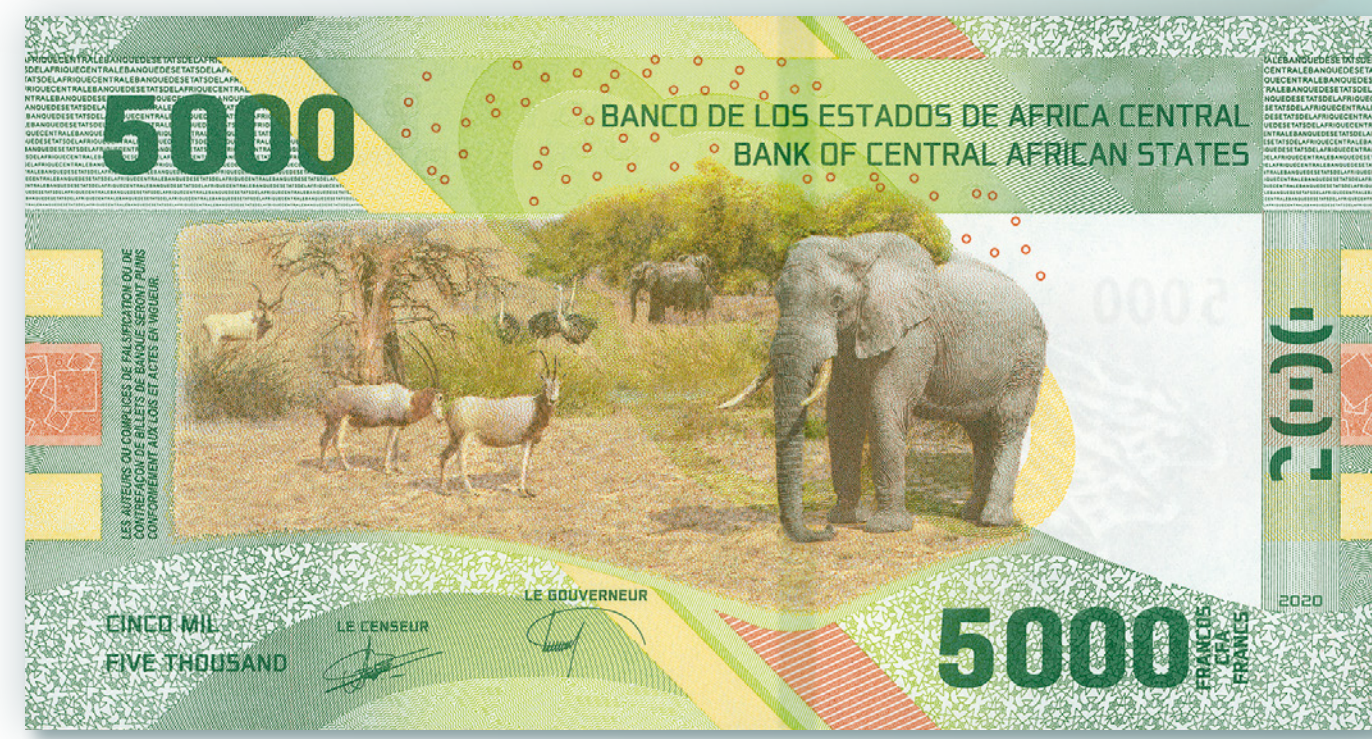

# BANQUE DES ÉTATS DE L'AFRIQUE CENTRALE BANCO DE LOS ESTADOS DE AFRICA CENTRAL

À partir du 15 décembre 2022,  
la BEAC met en circulation sa Nouvelle Gamme de billets « Type 2020 »  
Plus compacts, plus modernes et mieux sécurisés

A partir del 15 de diciembre de 2022,  
El BEAC pone en circulación una Nueva Gama de billetes "Tipo 2020"  
Más compactos, más modernos y más seguros.

Les billets de la gamme 2002 conservent leur cours légal et continueront de circuler conjointement avec les billets de la gamme 2020.

Les billets des deux gammes seront donc acceptés sans distinction dans toutes les transactions.

Los billetes de la serie 2002 seguirán siendo de curso legal y continuarán circulando junto con los de la serie 2020.